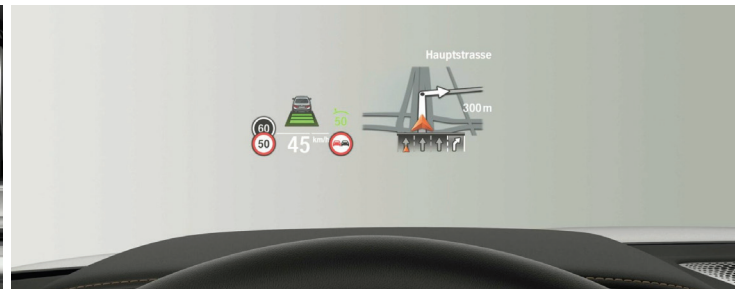

T H E

X

6

THÔNG SỐ KỸ THUẬT	ĐƠN VỊ	X6 xDrive40i M Sport
Dài x Rộng x Cao	mm	4935 x 2004 x 1696
Chiều dài cơ sở	mm	2975
Trọng lượng không tải	kg	2130
Thể tích bình nhiên liệu		B58; Xăng; I6; TwinPower Turbo; 2998 cc
Động cơ	l	83
Công suất cực đại	Hp @ rpm	340 @ 5500 - 6500
Mô-men xoắn cực đại	Nm @ rpm	450 @ 1500 - 5200
Dẫn động		Hai cầu AWD
Hộp số		Tự động 8 cấp Steptronic
0 - 100 km/h	giây	5,5
Tốc độ tối đa	km/h	250
Tiêu thụ nhiên liệu trung bình	l/100 km	8,0 - 8,6

Chức năng sưởi và thông gió ghế trước

Chức năng hiển thị thông tin trên kính chắn gió (HUD)

Nội thất chạm pha lê "CraftedClarity"

Lưới tản nhiệt phát sáng "Iconic Glow"

Cụm đèn trước BMW Laserlight

Cửa sổ trời toàn cảnh Panorama